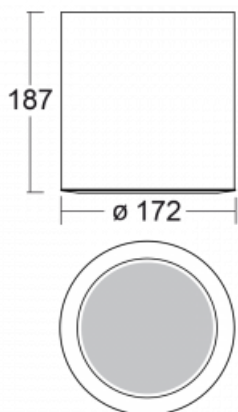

Svítidlo

Ravo-C

55-283C-10GDE/830, B

Technický výkres

Typ montáže	Přisazené, Závěsné
Typ vyzařování	Přímé
Tvar svítidla	Kruhové
Barva svítidla	Černá
Materiál	Hliník/Plast
Životnost	L80/B20 50 000 hodin
Záruka	60 měsíců
Popis svítidla	Svítidlo přisazené/závěsné
Rozměry	ø 172 mm × 187 mm
Světelný zdroj	LED MODUL
Druh optiky	Čirý kryt
Světelný tok*	1140 lm ± 10 %
Teplota chromatičnosti	3000 K teplá bílá
Měrný výkon	119 lm/W
MacAdam zdroje	3
Index podání barev	80
Vyzařovací úhel	62°
UGR max. X=4H Y=8H, ρ=70,50,20	18.5
Příkon svítidla	9.6 W ± 10 %
Zapojení svítidla	Předřadník nestmívatelný
Elektrické napětí	220-240V
Frekvence	50/60Hz

 **CE** IP 20

Křivka

Příslušenství

00-00398, B
sada pro zavěšení
2000mm, lanko 1ks,
kabel 3x0,75mm,
kalíšek