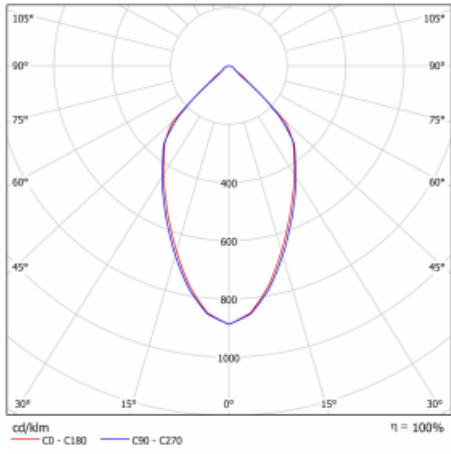

Svítidlo

Ravo-C

55-283C-10GDE/830, B

Technický výkres

Typ montáže	Přisazené, Závěsné
Typ vyzařování	Přímé
Tvar svítidla	Kruhové
Barva svítidla	Černá
Materiál	Hliník/Plast
Životnost	L80/B20 50 000 hodin
Záruka	60 měsíců
Popis svítidla	Svítidlo přisazené/závěsné
Rozměry	ø 172 mm × 187 mm
Světelný zdroj	LED MODUL
Druh optiky	Čirý kryt
Světelný tok*	1140 lm ± 10 %
Teplota chromatičnosti	3000 K teplá bílá
Měrný výkon	119 lm/W
MacAdam zdroje	3
Index podání barev	80
Vyzařovací úhel	62°
UGR max. X=4H Y=8H, ρ=70,50,20	18.5
Příkon svítidla	9.6 W ± 10 %
Zapojení svítidla	Předřadník nestmívatelný
Elektrické napětí	220-240V
Frekvence	50/60Hz

 **CE** IP 20

Křivka

Příslušenství

00-00398, B
sada pro zavěšení
2000mm, lanko 1ks,
kabel 3x0,75mm,
kalíšek