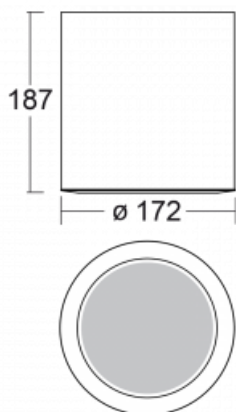

Svítidlo

Ravo-C

55-283C-10GDE/830, B

Technický výkres

Typ montáže	Přisazené, Závěsné
Typ vyzařování	Přímé
Tvar svítidla	Kruhové
Barva svítidla	Černá
Materiál	Hliník/Plast
Životnost	L80/B20 50 000 hodin
Záruka	5 let
Popis svítidla	Svítidlo přisazené/závěsné
Rozměry	ø 172 mm × 187 mm
Světelný zdroj	LED MODUL
Druh optiky	Čirý kryt
Světelný tok*	1140 lm
Teplota chromatičnosti	3000 K teplá bílá
Měrný výkon	119 lm/W
MacAdam zdroje	3
Index podání barev	80
Vyzařovací úhel	62°
UGR max. X=4H Y=8H, ρ=70,50,20	18.5
Příkon svítidla*	9.6 W
Zapojení svítidla	ON/OFF
Elektrické napětí	220-240V
Frekvence	50/60Hz

 **CE** IP 20

*±10 %

Křivka

Příslušenství

00-00398, B
sada pro zavěšení
2000mm, lanko 1ks,
kabel 3x0,75mm,
kalíšek