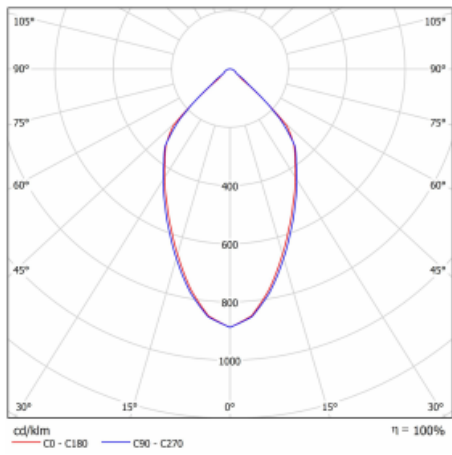

Svítidlo

Ravo-C

55-283C-10GDE/830, B

Technický výkres

Typ montáže	Přisazené, Závěsné
Typ vyzařování	Přímé
Tvar svítidla	Kruhové
Barva svítidla	Černá
Materiál	Hliník/Plast
Životnost	L80/B20 50 000 hodin
Záruka	5 let
Popis svítidla	Svítidlo přisazené/závěsné
Rozměry	ø 172 mm × 187 mm
Světelný zdroj	LED MODUL
Druh optiky	Čirý kryt
Světelný tok*	1140 lm
Teplota chromatičnosti	3000 K teplá bílá
Měrný výkon	119 lm/W
MacAdam zdroje	3
Index podání barev	80
Vyzařovací úhel	62°
UGR max. X=4H Y=8H, ρ=70,50,20	18.5
Příkon svítidla*	9.6 W
Zapojení svítidla	ON/OFF
Elektrické napětí	220-240V
Frekvence	50/60Hz

 **CE** IP 20

*±10 %

Křivka

Příslušenství

00-00398, B
sada pro zavěšení
2000mm, lanko 1ks,
kabel 3x0,75mm,
kalíšek