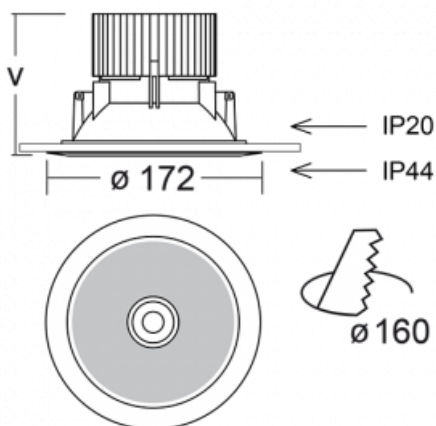

Svítidlo

Ravo

55-072K-10GHV/830, W +
00-00152E

Kruhové svítidlo typu downlight je určeno pro LED zdroje s účinností až 130 lm/W. Ravo jsme vyrobili z polykarbonátového plastu a pasivního hliníkového chladiče. Krytí IP44 ve variantě s čirým nebo strukturovaným plexisklem chrání před proniknutím vody a cizích těles. Svítidlo Ravo s širším vyzařovacím úhlem je dobrým řešením pro obchodní i společenské prostory, autosalóny a komunikační zóny. Jeho velkou výhodou je možnost jej osadit do otvoru velkého až 230 mm v případě použití přídatného příslušenství.

Technický výkres

Typ montáže	Vestavné
Typ vyzařování	Přímé
Tvar svítidla	Kruhové
Barva svítidla	Bílá
Materiál	Plast
Životnost	L80/B10 50 000 hodin
Záruka	5 let
Popis svítidla	Svítidlo vestavné
Rozměry	Ø 172 mm × 85 mm
Hmotnost	0.5 kg

Druh optiky	Opálový difusor
Světelný tok	1830 lm ± 10 %
Teplota chromatičnosti	3000 K teplá bílá
Měrný výkon	102 lm/W
MacAdam zdroje	3
Index podání barev	80
Vyzařovací úhel	64°
UGR max. X=4H Y=8H, ρ=70,50,20	18.8

55-0002, W
mezikruží pro montáž
do větších otvorů