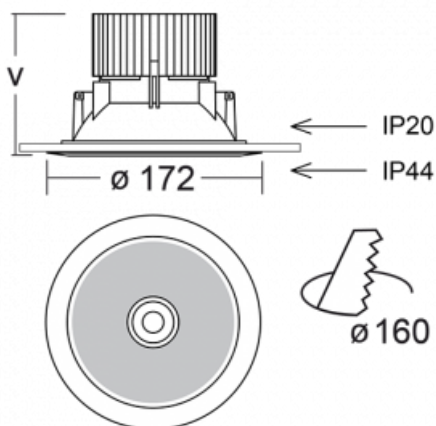

Svítidlo

Ravo

55-072K-10GHV/830, S +
00-00153E

Kruhové svítidlo typu downlight je určeno pro LED zdroje s účinností až 130 lm/W. Ravo jsme vyrobili z polykarbonátového plastu a pasivního hliníkového chladiče. Krytí IP44 ve variantě s čirým nebo strukturovaným plexisklem chrání před proniknutím vody a cizích těles. Svítidlo Ravo s širším vyzařovacím úhlem je dobrým řešením pro obchodní i společenské prostory, autosalóny a komunikační zóny. Jeho velkou výhodou je možnost jej osadit do otvoru velkého až 230 mm v případě použití přídatného příslušenství.

Technický výkres

Typ montáže	Vestavné
Typ vyzařování	Přímé
Tvar svítidla	Kruhové
Barva svítidla	Stříbrná
Materiál	Plast
Životnost	L80/B10 50 000 hodin
Záruka	60 měsíců
Popis svítidla	Svítidlo vestavné
Rozměry	ø 172 mm × 85 mm
Hmotnost	0.5 kg
Druh optiky	Opálový difusor
Světelný tok	2320 lm ± 10 %
Teplota chromatičnosti	3000 K teplá bílá
Měrný výkon	95 lm/W
MacAdam zdroje	3
Index podání barev	80
Vyzařovací úhel	64°
UGR max. X=4H Y=8H, ρ=70,50,20	18.8
Příkon svítidla	24.5 W ± 10 %
Zapojení svítidla	Předřadník nestmívatelný
Elektrické napětí	220-240V
Frekvence	50/60Hz

 **CE IP 44**

Ke stažení[Montážní návod](#)[Fotografie](#)

Příslušenství

55-00001, B
Ravo černý rámeček

55-0002, W
mezikruží pro montáž
do větších otvorů