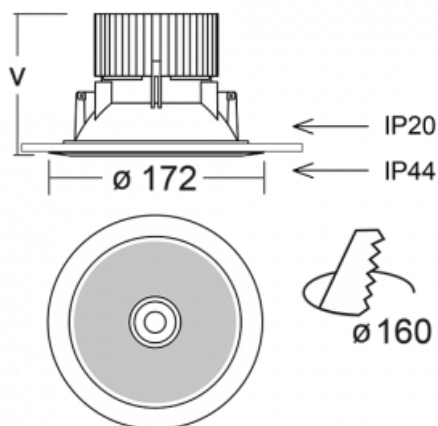

Svítidlo

Ravo

55-072K-10GHV/830, S +
00-00151E

Kruhové svítidlo typu downlight je určeno pro LED zdroje s účinností až 130 lm/W. Ravo jsme vyrobili z polykarbonátového plastu a pasivního hliníkového chladiče. Krytí IP44 ve variantě s čirým nebo strukturovaným plexisklem chrání před proniknutím vody a cizích těles. Svítidlo Ravo s širším vyzařovacím úhlem je dobrým řešením pro obchodní i společenské prostory, autosalóny a komunikační zóny. Jeho velkou výhodou je možnost jej osadit do otvoru velkého až 230 mm v případě použití přídatného příslušenství.

Technický výkres

Typ montáže	Vestavné
Typ vyzařování	Přímé
Tvar svítidla	Kruhové
Barva svítidla	Stříbrná
Materiál	Plast
Životnost	L80/B10 50 000 hodin
Záruka	5 let
Popis svítidla	Svítidlo vestavné
Rozměry	Ø 172 mm × 85 mm
Hmotnost	0.5 kg

Druh optiky	Opálový difusor
Světelný tok*	1080 lm
Teplota chromatičnosti	3000 K teplá bílá
Měrný výkon	113 lm/W
MacAdam zdroje	3
Index podání barev	80
Vyzařovací úhel	64°
UGR max. X=4H Y=8H, ρ=70,50,20	18.8

Příkon svítidla*	9.6 W
Zapojení svítidla	ON/OFF
Elektrické napětí	220-240V
Frekvence	50/60Hz

 **CE IP 44**

*±10 %

Ke stažení[Montážní návod](#)[Fotografie](#)

Příslušenství

55-00001, B
Ravo černý rámeček

55-0002, W
mezikruží pro montáž
do větších otvorů