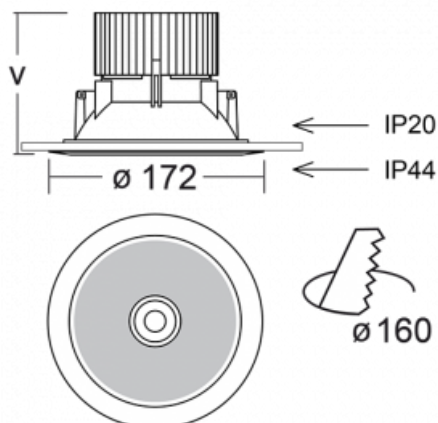

Svítidlo

Ravo

55-072K-10GGQ/TC, 7045

Kruhové svítidlo typu downlight je určeno pro LED zdroje s účinností až 130 lm/W. Ravo jsme vyrobili z polykarbonátového plastu a pasivního hliníkového chladiče. Krytí IP44 ve variantě s čirým nebo strukturovaným plexisklem chrání před proniknutím vody a cizích těles. Svítidlo Ravo s širším vyzařovacím úhlem je dobrým řešením pro obchodní i společenské prostory, autosalóny a komunikační zóny. Jeho velkou výhodou je možnost jej osadit do otvoru velkého až 230 mm v případě použití přídatného příslušenství.

Technický výkres

Typ montáže	Vestavné
Typ vyzařování	Přímé
Tvar svítidla	Kruhové
Barva svítidla	RAL 7045
Materiál	Plast
Životnost	L80/B20 50 000 hodin
Záruka	5 let
Popis svítidla	Svítidlo vestavné
Rozměry	ø 172 mm × 105 mm
Hmotnost	0.5 kg
Světelný zdroj	LED MODUL
Druh optiky	Opálový difusor
Světelný tok*	1560 lm
Teplota chromatičnosti	2700 - 6500K nastavitelná bílá
Měrný výkon	61 lm/W
MacAdam zdroje	3
Index podání barev	90
Vyzařovací úhel	64°
UGR max. X=4H Y=8H, ρ=70,50,20	20.1
Příkon svítidla*	25.5 W
Zapojení svítidla	DALI DT8
Elektrické napětí	220-240V
Frekvence	50/60Hz

CE IP 44

*±10 %

Ke stažení[Montážní návod](#)[Fotografie](#)

Příslušenství

55-0002, W
mezikruží pro montáž
do větších otvorů