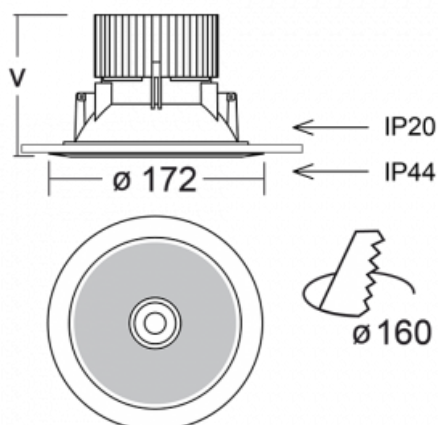

Svítidlo

Ravo

55-072K-10GGQ/TC, 7045

Kruhové svítidlo typu downlight je určeno pro LED zdroje s účinností až 130 lm/W. Ravo jsme vyrobili z polykarbonátového plastu a pasivního hliníkového chladiče. Krytí IP44 ve variantě s čirým nebo strukturovaným plexisklem chrání před proniknutím vody a cizích těles. Svítidlo Ravo s širším vyzařovacím úhlem je dobrým řešením pro obchodní i společenské prostory, autosalóny a komunikační zóny. Jeho velkou výhodou je možnost jej osadit do otvoru velkého až 230 mm v případě použití přídatného příslušenství.

Technický výkres

Typ montáže	Vestavné
Typ vyzařování	Přímé
Tvar svítidla	Kruhové
Barva svítidla	RAL 7045
Materiál	Plast
Životnost	L80/B20 50 000 hodin
Záruka	60 měsíců
Popis svítidla	Svítidlo vestavné
Rozměry	ø 172 mm × 105 mm
Hmotnost	0.5 kg
Světelný zdroj	LED MODUL
Druh optiky	Opálový difusor
Světelný tok*	1560 lm ± 10 %
Teplota chromatičnosti	2700 - 6500K nastavitelná bílá
Měrný výkon	61 lm/W
MacAdam zdroje	3
Index podání barev	90
Vyzařovací úhel	64°
UGR max. X=4H Y=8H, ρ=70,50,20	20.1
Příkon svítidla	25.5 W ± 10 %
Zapojení svítidla	DALI DT8
Elektrické napětí	220-240V
Frekvence	50/60Hz

Ke stažení[Montážní návod](#)[Fotografie](#)

Příslušenství

55-0002, W
mezikruží pro montáž
do větších otvorů