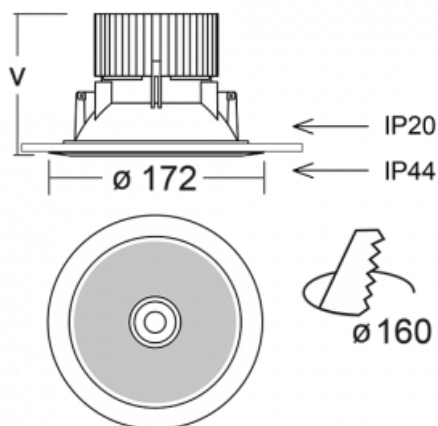

Svítidlo

Ravo

55-062C-10GJV/830, W +
00-00155EI

Kruhové svítidlo typu downlight je určeno pro LED zdroje s účinností až 130 lm/W. Ravo jsme vyrobili z polykarbonátového plastu a pasivního hliníkového chladiče. Krytí IP44 ve variantě s čirým nebo strukturovaným plexisklem chrání před proniknutím vody a cizích těles. Svítidlo Ravo s širším vyzařovacím úhlem je dobrým řešením pro obchodní i společenské prostory, autosalóny a komunikační zóny. Jeho velkou výhodou je možnost jej osadit do otvoru velkého až 230 mm v případě použití přídatného příslušenství.

Technický výkres

Typ montáže	Vestavné
Typ vyzařování	Přímé
Tvar svítidla	Kruhové
Barva svítidla	Bílá
Materiál	Plast
Životnost	L80/B20 50 000 hodin
Záruka	5 let
Popis svítidla	Svítidlo vestavné
Rozměry	ø 172 mm × 105 mm
Hmotnost	0.5 kg

Druh optiky	Čirý kryt
Světelný tok*	3920 lm
Teplota chromatičnosti	3000 K teplá bílá
Měrný výkon	88 lm/W
MacAdam zdroje	3
Index podání barev	80
Vyzařovací úhel	62°
UGR max. X=4H Y=8H, ρ=70,50,20	19.1

Příkon svítidla*	44.5 W - 44 W
Zapojení svítidla	ON/OFF multiwatt
Elektrické napětí	220-240V
Frekvence	50/60Hz

 **CE IP 44**

*±10 %

Ke stažení[Montážní návod](#)[Fotografie](#)

Příslušenství

55-00001, B
Ravo černý rámeček

55-0002, W
mezikruží pro montáž
do větších otvorů