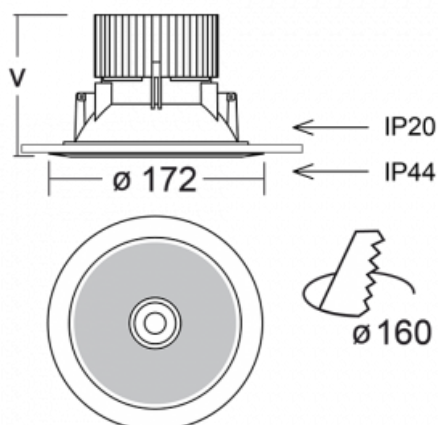

Svítidlo

Ravo

55-062C-10GGQ/TC, 7045

Kruhové svítidlo typu downlight je určeno pro LED zdroje s účinností až 130 lm/W. Ravo jsme vyrobili z polykarbonátového plastu a pasivního hliníkového chladiče. Krytí IP44 ve variantě s čirým nebo strukturovaným plexisklem chrání před proniknutím vody a cizích těles. Svítidlo Ravo s širším vyzařovacím úhlem je dobrým řešením pro obchodní i společenské prostory, autosalóny a komunikační zóny. Jeho velkou výhodou je možnost jej osadit do otvoru velkého až 230 mm v případě použití přídatného příslušenství.

Technický výkres

Typ montáže	Vestavné
Typ vyzařování	Přímé
Tvar svítidla	Kruhové
Barva svítidla	RAL 7045
Materiál	Plast
Životnost	L80/B20 50 000 hodin
Záruka	5 let
Popis svítidla	Svítidlo vestavné
Rozměry	ø 172 mm × 105 mm
Hmotnost	0.97 kg
Světelný zdroj	LED MODUL
Druh optiky	Čirý kryt
Světelný tok*	1640 lm
Teplota chromatičnosti	2700 - 6500K nastavitelná bílá
Měrný výkon	64 lm/W
MacAdam zdroje	3
Index podání barev	90
Vyzařovací úhel	62°
UGR max. X=4H Y=8H, ρ=70,50,20	19.8
Příkon svítidla*	25.5 W
Zapojení svítidla	DALI DT8
Elektrické napětí	220-240V
Frekvence	50/60Hz

 **CE IP 44**

*±10 %

Ke stažení[Montážní návod](#)[Fotografie](#)

Příslušenství

55-0002, W
mezikruží pro montáž
do větších otvorů