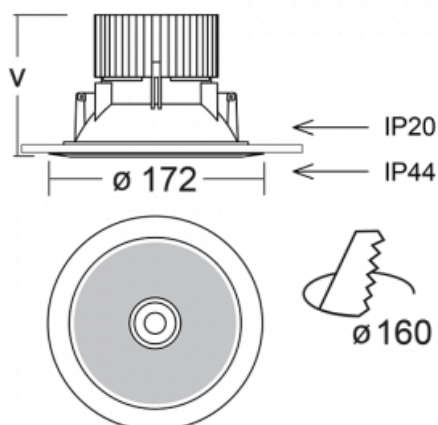

Svítidlo

Ravo

55-062C-10GGQ/TC, 7045

Kruhové svítidlo typu downlight je určeno pro LED zdroje s účinností až 130 lm/W. Ravo jsme vyrobili z polykarbonátového plastu a pasivního hliníkového chladiče. Krytí IP44 ve variantě s čirým nebo strukturovaným plexisklem chrání před proniknutím vody a cizích těles. Svítidlo Ravo s širším vyzařovacím úhlem je dobrým řešením pro obchodní i společenské prostory, autosalóny a komunikační zóny. Jeho velkou výhodou je možnost jej osadit do otvoru velkého až 230 mm v případě použití přídatného příslušenství.

Technický výkres

Typ montáže	Vestavné
Typ vyzařování	Přímé
Tvar svítidla	Kruhové
Barva svítidla	RAL 7045
Materiál	Plast
Životnost	L80/B20 50 000 hodin
Záruka	60 měsíců
Popis svítidla	Svítidlo vestavné
Rozměry	ø 172 mm × 105 mm
Hmotnost	0.97 kg
Světelný zdroj	LED MODUL
Druh optiky	Čirý kryt
Světelný tok	1640 lm ± 10 %
Teplota chromatičnosti	2700 - 6500K nastavitelná bílá
Měrný výkon	64 lm/W
MacAdam zdroje	3
Index podání barev	90
Vyzařovací úhel	62°
UGR max. X=4H Y=8H, ρ=70,50,20	19.8
Příkon svítidla	25.5 W ± 10 %
Zapojení svítidla	DALI DT8
Elektrické napětí	220-240V
Frekvence	50/60Hz

Ke stažení[Montážní návod](#)[Fotografie](#)

Příslušenství

55-0002, W
mezikruží pro montáž
do větších otvorů