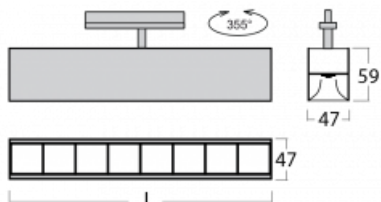

Technický výkres

Typ montáže	Lištové
Typ vyzařování	Přímé
Tvar svítidla	Lineární
Barva svítidla	Stříbrná
Materiál	Hliník
Životnost	L80/B20 50 000 hodin
Záruka	5 let
Popis svítidla	Svítidlo lištové
Rozměry	1408 mm × 47 mm × 59 mm
Hmotnost	3.2 kg
Světelný zdroj	LED MODUL
Druh optiky	Plastová mřížka černá nízké UGR
Světelný tok*	4920 lm
Teplota chromatičnosti	4000 K studená bílá
Měrný výkon	128 lm/W
MacAdam zdroje	2
Index podání barev	80
UGR max. X=4H Y=8H, ρ=70,50,20	18.6
Příkon svítidla*	38.4 W
Zapojení svítidla	ON/OFF
Elektrické napětí	220-240V
Frekvence	50/60Hz

CE IP 20

*±10 %