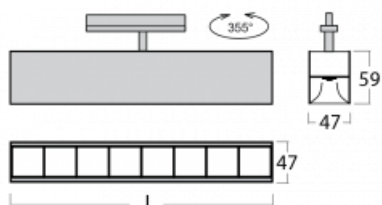

Svítidlo

Lina45-T

45-600Z-25GGE/840, S

Svítidla rodiny Lina45-T vychází z konceptu svítidel Lina45. V tomto případě se ale svítidla montují do tříokruhových lišt. Lištová svítidla s šířkou profilu pouhých 45 mm se hodí pro doplnění akcentního osvětlení tvořeného jinými svítidly z naší nabídky, například svítidly Vali55-T. Lina45-T svým difuzním světlem pomáhá dorovnat osvětlenost v prostoru a nasvětlit tak komunikační zóny především v prodejních prostorech. Svítidla mají nosný adaptér, ve kterém je možno svítidlo v ose Z natáčet a upravovat tím vzhled soustavy nebo i částečně směřovat světlo v daném prostoru.

Technický výkres

Typ montáže	Lištové
Typ vyzařování	Přímé
Tvar svítidla	Lineární
Barva svítidla	Stříbrná
Materiál	Hliník
Životnost	L80/B20 50 000 hodin
Záruka	60 měsíců
Popis svítidla	Svítidlo lištové
Rozměry	1408 mm × 47 mm × 59 mm
Hmotnost	3.2 kg
Světelný zdroj	LED MODUL
Druh optiky	Plastová mřížka černá nízké UGR
Světelný tok*	4920 lm ± 10 %
Teplota chromatičnosti	4000 K studená bílá
Měrný výkon	128 lm/W
MacAdam zdroje	2
Index podání barev	80
UGR max. X=4H Y=8H, ρ=70,50,20	18.6
Příkon svítidla	38.4 W ± 10 %
Zapojení svítidla	Předradník nestmívatelný
Elektrické napětí	220-240V
Frekvence	50/60Hz