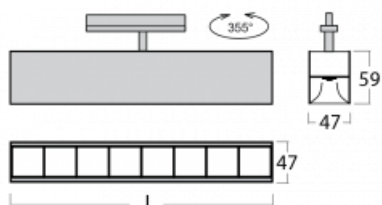

Svítidlo

Lina45-T

45-600Z-25GGE/830, W

Svítidla rodiny Lina45-T vychází z konceptu svítidel Lina45. V tomto případě se ale svítidla montují do tříokruhových lišt. Lištová svítidla s šířkou profilu pouhých 45 mm se hodí pro doplnění akcentního osvětlení tvořeného jinými svítidly z naší nabídky, například svítidly Vali55-T. Lina45-T svým difuzním světlem pomáhá dorovnat osvětlenost v prostoru a nasvětlit tak komunikační zóny především v prodejních prostorech. Svítidla mají nosný adaptér, ve kterém je možno svítidlo v ose Z natáčet a upravovat tím vzhled soustavy nebo i částečně směřovat světlo v daném prostoru.

Technický výkres

Typ montáže	Lištové
Typ vyzařování	Přímé
Tvar svítidla	Lineární
Barva svítidla	Bílá
Materiál	Hliník
Životnost	L80/B20 50 000 hodin
Záruka	60 měsíců
Popis svítidla	Svítidlo lištové
Rozměry	1408 mm × 47 mm × 59 mm
Hmotnost	3.3 kg
Světelný zdroj	LED MODUL
Druh optiky	Plastová mřížka černá nízké UGR
Světelný tok*	4690 lm ± 10 %
Teplota chromatičnosti	3000 K teplá bílá
Měrný výkon	122 lm/W
MacAdam zdroje	2
Index podání barev	80
UGR max. X=4H Y=8H, ρ=70,50,20	18.5
Příkon svítidla	38.4 W ± 10 %
Zapojení svítidla	Předradník nestmívatelný
Elektrické napětí	220-240V
Frekvence	50/60Hz