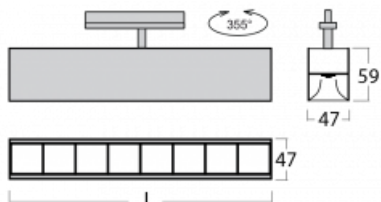

Technický výkres

Typ montáže	Lištové
Typ vyzařování	Přímé
Tvar svítidla	Lineární
Barva svítidla	Stříbrná
Materiál	Hliník
Životnost	L80/B20 50 000 hodin
Záruka	5 let
Popis svítidla	Svítidlo lištové
Rozměry	1408 mm × 47 mm × 59 mm
Hmotnost	3.3 kg
Světelný zdroj	LED MODUL
Druh optiky	Plastová mřížka černá nízké UGR
Světelný tok*	4690 lm
Teplota chromatičnosti	3000 K teplá bílá
Měrný výkon	122 lm/W
MacAdam zdroje	2
Index podání barev	80
UGR max. X=4H Y=8H, ρ=70,50,20	18.5
Příkon svítidla*	38.4 W
Zapojení svítidla	ON/OFF
Elektrické napětí	220-240V
Frekvence	50/60Hz

CE IP 20

*±10 %