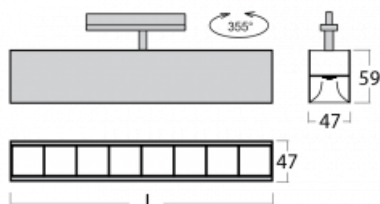

Technický výkres

Typ montáže	Lištové
Typ vyzařování	Přímé
Tvar svítidla	Lineární
Barva svítidla	Černá
Materiál	Hliník
Životnost	L80/B20 50 000 hodin
Záruka	5 let
Popis svítidla	Svítidlo lištové
Rozměry	1408 mm × 47 mm × 59 mm
Hmotnost	3.3 kg
Světelný zdroj	LED MODUL
Druh optiky	Plastová mřížka černá nízké UGR
Světelný tok*	4690 lm
Teplota chromatičnosti	3000 K teplá bílá
Měrný výkon	122 lm/W
MacAdam zdroje	2
Index podání barev	80
UGR max. X=4H Y=8H, ρ=70,50,20	18.5
Příkon svítidla*	38.4 W
Zapojení svítidla	ON/OFF
Elektrické napětí	220-240V
Frekvence	50/60Hz

CE IP 20

*±10 %