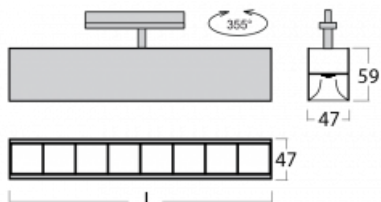

Technický výkres

Typ montáže	Lištové
Typ vyzařování	Přímé
Tvar svítidla	Lineární
Barva svítidla	Bílá
Materiál	Hliník
Životnost	L80/B20 50 000 hodin
Záruka	5 let
Popis svítidla	Svítidlo lištové

Rozměry	1408 mm × 47 mm × 59 mm
Světelný zdroj	LED MODUL

Druh optiky	Plastová mřížka černá nízké UGR

Světelný tok*	4920 lm

Teplota chromatičnosti	4000 K studená bílá

Měrný výkon	128 lm/W

MacAdam zdroje	2

Index podání barev	80

UGR max. X=4H Y=8H, ρ=70,50,20	17.7

Příkon svítidla*	38.4 W

Zapojení svítidla	DALI

Elektrické napětí	220-240V

Frekvence	50/60Hz

CE IP 20

*±10 %