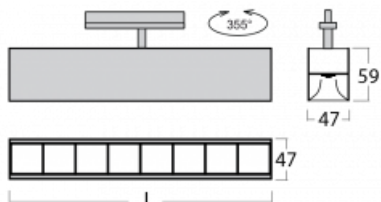

Technický výkres

Typ montáže	Lištové
Typ vyzařování	Přímé
Tvar svítidla	Lineární
Barva svítidla	Stříbrná
Materiál	Hliník
Životnost	L80/B20 50 000 hodin
Záruka	5 let
Popis svítidla	Svítidlo lištové

Rozměry	1408 mm × 47 mm × 59 mm
Světelný zdroj	LED MODUL

Druh optiky	Plastová mřížka černá nízké UGR

Světelný tok*	4920 lm

Teplota chromatičnosti	4000 K studená bílá

Měrný výkon	128 lm/W

MacAdam zdroje	2

Index podání barev	80

UGR max. X=4H Y=8H, ρ=70,50,20	18.6

Příkon svítidla*	38.4 W

Zapojení svítidla	DALI

Elektrické napětí	220-240V

Frekvence	50/60Hz

CE IP 20

*±10 %