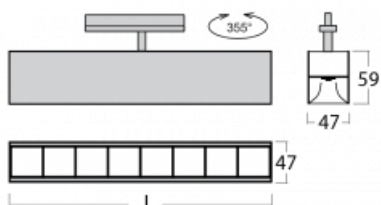

Technický výkres

Typ montáže	Lištové
Typ vyzařování	Přímé
Tvar svítidla	Lineární
Barva svítidla	Stříbrná
Materiál	Hliník
Životnost	L80/B20 50 000 hodin
Záruka	60 měsíců
Popis svítidla	Svítidlo lištové
Rozměry	1408 mm × 47 mm × 59 mm
Světelný zdroj	LED MODUL

Druh optiky	Plastová mřížka černá nízké UGR
Světelný tok*	4920 lm ± 10 %
Teplota chromatičnosti	4000 K studená bílá
Měrný výkon	128 lm/W
MacAdam zdroje	2
Index podání barev	80
UGR max. X=4H Y=8H, ρ=70,50,20	18.6

Příkon svítidla	38.4 W ± 10 %
Zapojení svítidla	Stmívatelné DALI
Elektrické napětí	220-240V
Frekvence	50/60Hz

CE IP 20