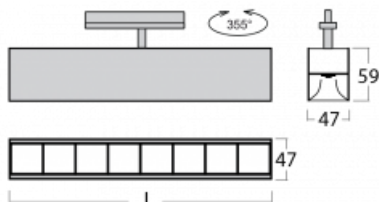

Technický výkres

Typ montáže	Lištové
Typ vyzařování	Přímé
Tvar svítidla	Lineární
Barva svítidla	Černá
Materiál	Hliník
Životnost	L80/B20 50 000 hodin
Záruka	5 let
Popis svítidla	Svítidlo lištové
Rozměry	1408 mm × 47 mm × 59 mm
Světelný zdroj	LED MODUL
Druh optiky	Plastová mřížka černá nízké UGR
Světelný tok*	4920 lm
Teplota chromatičnosti	4000 K studená bílá
Měrný výkon	128 lm/W
MacAdam zdroje	2
Index podání barev	80
UGR max. X=4H Y=8H, ρ=70,50,20	18.5
Příkon svítidla*	38.4 W
Zapojení svítidla	DALI
Elektrické napětí	220-240V
Frekvence	50/60Hz

CE IP 20

*±10 %