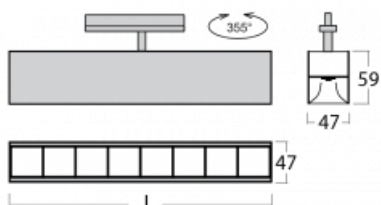

Technický výkres

Typ montáže	Lištové
Typ vyzařování	Přímé
Tvar svítidla	Lineární
Barva svítidla	Černá
Materiál	Hliník
Životnost	L80/B20 50 000 hodin
Záruka	60 měsíců
Popis svítidla	Svítidlo lištové
Rozměry	1408 mm × 47 mm × 59 mm
Světelný zdroj	LED MODUL

Druh optiky	Plastová mřížka černá nízké UGR
Světelný tok*	4920 lm ± 10 %
Teplota chromatičnosti	4000 K studená bílá
Měrný výkon	128 lm/W
MacAdam zdroje	2
Index podání barev	80
UGR max. X=4H Y=8H, ρ=70,50,20	18.5

Příkon svítidla	38.4 W ± 10 %
Zapojení svítidla	Stmívatelné DALI
Elektrické napětí	220-240V
Frekvence	50/60Hz

CE IP 20