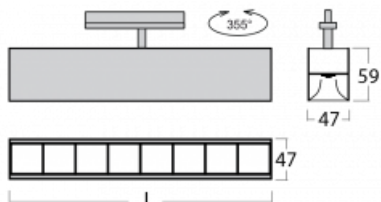

Technický výkres

Typ montáže	Lištové
Typ vyzařování	Přímé
Tvar svítidla	Lineární
Barva svítidla	Bílá
Materiál	Hliník
Životnost	L80/B20 50 000 hodin
Záruka	5 let
Popis svítidla	Svítidlo lištové

Rozměry	1408 mm × 47 mm × 59 mm
Světelný zdroj	LED MODUL

Druh optiky	Plastová mřížka černá nízké UGR

Světelný tok*	4690 lm

Teplota chromatičnosti	3000 K teplá bílá

Měrný výkon	122 lm/W

MacAdam zdroje	2

Index podání barev	80

UGR max. X=4H Y=8H, $\rho=70,50,20$	18.5

Příkon svítidla*	38.4 W

Zapojení svítidla	DALI

Elektrické napětí	220-240V

Frekvence	50/60Hz

CE IP 20

*±10 %