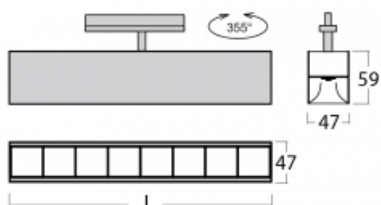

Technický výkres

Typ montáže	Lištové
Typ vyzařování	Přímé
Tvar svítidla	Lineární
Barva svítidla	Bílá
Materiál	Hliník
Životnost	L80/B20 50 000 hodin
Záruka	60 měsíců
Popis svítidla	Svítidlo lištové
Rozměry	1408 mm × 47 mm × 59 mm
Světelný zdroj	LED MODUL

Druh optiky	Plastová mřížka černá nízké UGR
Světelný tok*	4690 lm ± 10 %
Teplota chromatičnosti	3000 K teplá bílá
Měrný výkon	122 lm/W
MacAdam zdroje	2
Index podání barev	80
UGR max. X=4H Y=8H, ρ=70,50,20	18.5

Příkon svítidla	38.4 W ± 10 %
Zapojení svítidla	Stmívatelné DALI
Elektrické napětí	220-240V
Frekvence	50/60Hz

CE IP 20