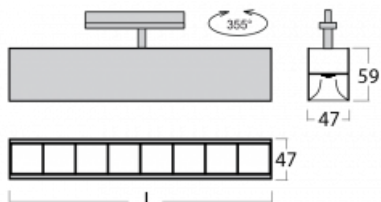

Technický výkres

Typ montáže	Lištové
Typ vyzařování	Přímé
Tvar svítidla	Lineární
Barva svítidla	Stříbrná
Materiál	Hliník
Životnost	L80/B20 50 000 hodin
Záruka	5 let
Popis svítidla	Svítidlo lištové

Rozměry	1408 mm × 47 mm × 59 mm
Světelný zdroj	LED MODUL

Druh optiky	Plastová mřížka černá nízké UGR

Světelný tok*	4690 lm

Teplota chromatičnosti	3000 K teplá bílá

Měrný výkon	122 lm/W

MacAdam zdroje	2

Index podání barev	80

UGR max. X=4H Y=8H, $\rho=70,50,20$	18.5

Příkon svítidla*	38.4 W

Zapojení svítidla	DALI

Elektrické napětí	220-240V

Frekvence	50/60Hz

CE IP 20

*±10 %