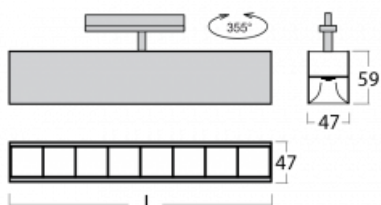

Technický výkres

Typ montáže	Lištové
Typ vyzařování	Přímé
Tvar svítidla	Lineární
Barva svítidla	Stříbrná
Materiál	Hliník
Životnost	L80/B20 50 000 hodin
Záruka	60 měsíců
Popis svítidla	Svítidlo lištové
Rozměry	1408 mm × 47 mm × 59 mm
Světelný zdroj	LED MODUL

Druh optiky	Plastová mřížka černá nízké UGR
Světelný tok*	4690 lm ± 10 %
Teplota chromatičnosti	3000 K teplá bílá
Měrný výkon	122 lm/W
MacAdam zdroje	2
Index podání barev	80
UGR max. X=4H Y=8H, ρ=70,50,20	18.5

Příkon svítidla	38.4 W ± 10 %
Zapojení svítidla	Stmívatelné DALI
Elektrické napětí	220-240V
Frekvence	50/60Hz

CE IP 20