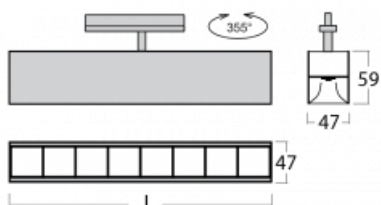

Technický výkres

Typ montáže	Lištové
Typ vyzařování	Přímé
Tvar svítidla	Lineární
Barva svítidla	Černá
Materiál	Hliník
Životnost	L80/B20 50 000 hodin
Záruka	60 měsíců
Popis svítidla	Svítidlo lištové
Rozměry	1408 mm × 47 mm × 59 mm
Světelný zdroj	LED MODUL

Druh optiky	Plastová mřížka černá nízké UGR
Světelný tok*	4690 lm ± 10 %
Teplota chromatičnosti	3000 K teplá bílá
Měrný výkon	122 lm/W
MacAdam zdroje	2
Index podání barev	80
UGR max. X=4H Y=8H, ρ=70,50,20	18.6

Příkon svítidla	38.4 W ± 10 %
Zapojení svítidla	Stmívatelné DALI
Elektrické napětí	220-240V
Frekvence	50/60Hz

CE IP 20