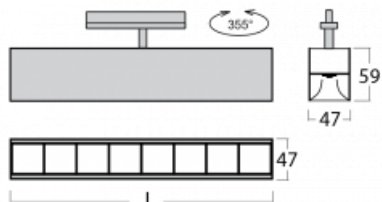

Technický výkres

Typ montáže	Lištové
Typ vyzařování	Přímé
Tvar svítidla	Lineární
Barva svítidla	Černá
Materiál	Hliník
Životnost	L80/B20 50 000 hodin
Záruka	5 let
Popis svítidla	Svítidlo lištové

Rozměry	1408 mm × 47 mm × 59 mm
Světelný zdroj	LED MODUL

Druh optiky	Plastová mřížka černá nízké UGR

Světelný tok*	4690 lm

Teplota chromatičnosti	3000 K teplá bílá

Měrný výkon	122 lm/W

MacAdam zdroje	2

Index podání barev	80

UGR max. X=4H Y=8H, ρ=70,50,20	18.6

Příkon svítidla*	38.4 W

Zapojení svítidla	DALI

Elektrické napětí	220-240V

Frekvence	50/60Hz

CE IP 20

*±10 %