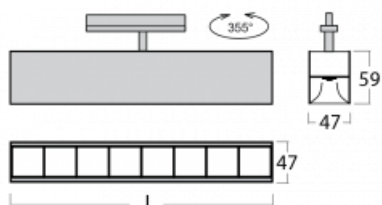

Technický výkres

Typ montáže	Lištové
Typ vyzařování	Přímé
Tvar svítidla	Lineární
Barva svítidla	Stříbrná
Materiál	Hliník
Životnost	L80/B20 50 000 hodin
Záruka	60 měsíců
Popis svítidla	Svítidlo lištové
Rozměry	1408 mm × 47 mm × 59 mm
Světelný zdroj	LED MODUL

Druh optiky	Plastová mřížka černá nízké UGR
Světelný tok*	3790 lm ± 10 %
Teplota chromatičnosti	4000 K studená bílá
Měrný výkon	135 lm/W
MacAdam zdroje	2
Index podání barev	80
UGR max. X=4H Y=8H, ρ=70,50,20	17.7

Příkon svítidla	28.1 W ± 10 %
Zapojení svítidla	Předřadník nestmívatelný
Elektrické napětí	220-240V
Frekvence	50/60Hz

CE IP 20