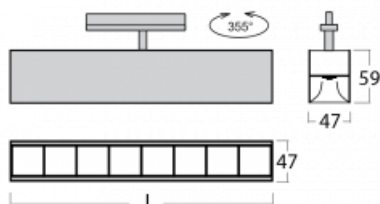

Svítidlo

Lina45-T

45-600Z-25GEE/840, S

Svítidla rodiny Lina45-T vychází z konceptu svítidel Lina45. V tomto případě se ale svítidla montují do tříkruhových lišt. Lištová svítidla s šířkou profilu pouhých 45 mm se hodí pro doplnění akcentního osvětlení tvořeného jinými svítidly z naší nabídky, například svítidly Vali55-T. Lina45-T svým difuzním světlem pomáhá dorovnat osvětlenost v prostoru a nasvětlit tak komunikační zóny především v prodejních prostorech. Svítidla mají nosný adaptér, ve kterém je možno svítidlo v ose Z natáčet a upravovat tím vzhled soustavy nebo i částečně směřovat světlo v daném prostoru.

Technický výkres

Typ montáže	Lištové
Typ vyzařování	Přímé
Tvar svítidla	Lineární
Barva svítidla	Stříbrná
Materiál	Hliník
Životnost	L80/B20 50 000 hodin
Záruka	5 let
Popis svítidla	Svítidlo lištové
Rozměry	1408 mm × 47 mm × 59 mm
Hmotnost	2.7 kg
Světelný zdroj	LED MODUL
Druh optiky	Plastová mřížka černá nízké UGR
Světelný tok*	3790 lm
Teplota chromatičnosti	4000 K studená bílá
Měrný výkon	135 lm/W
MacAdam zdroje	2
Index podání barev	80
UGR max. X=4H Y=8H, ρ=70,50,20	17.7
Příkon svítidla*	28.1 W
Zapojení svítidla	ON/OFF
Elektrické napětí	220-240V
Frekvence	50/60Hz