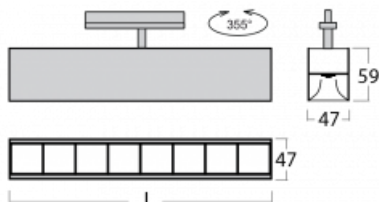

Technický výkres

Typ montáže	Lištové
Typ vyzařování	Přímé
Tvar svítidla	Lineární
Barva svítidla	Stříbrná
Materiál	Hliník
Životnost	L80/B20 50 000 hodin
Záruka	5 let
Popis svítidla	Svítidlo lištové
Rozměry	1408 mm × 47 mm × 59 mm
Hmotnost	2.7 kg
Světelný zdroj	LED MODUL
Druh optiky	Plastová mřížka černá nízké UGR
Světelný tok*	3610 lm
Teplota chromatičnosti	3000 K teplá bílá
Měrný výkon	128 lm/W
MacAdam zdroje	2
Index podání barev	80
UGR max. X=4H Y=8H, ρ=70,50,20	17.6
Příkon svítidla*	28.1 W
Zapojení svítidla	ON/OFF
Elektrické napětí	220-240V
Frekvence	50/60Hz

CE IP 20

*±10 %