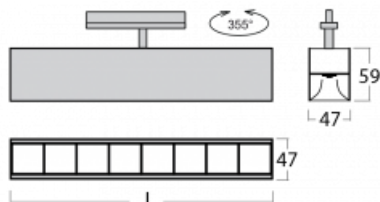

Technický výkres

Typ montáže	Lištové
Typ vyzařování	Přímé
Tvar svítidla	Lineární
Barva svítidla	Bílá
Materiál	Hliník
Životnost	L80/B20 50 000 hodin
Záruka	60 měsíců
Popis svítidla	Svítidlo lištové
Rozměry	1408 mm × 47 mm × 59 mm
Světelný zdroj	LED MODUL
Druh optiky	Plastová mřížka černá nízké UGR
Světelný tok	3790 lm ± 10 %
Teplota chromatičnosti	4000 K studená bílá
Měrný výkon	135 lm/W
MacAdam zdroje	2
Index podání barev	80
UGR max. X=4H Y=8H, ρ=70,50,20	18.6
Příkon svítidla	28.1 W ± 10 %
Zapojení svítidla	Stmívatelné DALI
Elektrické napětí	220-240V
Frekvence	50/60Hz

CE IP 20