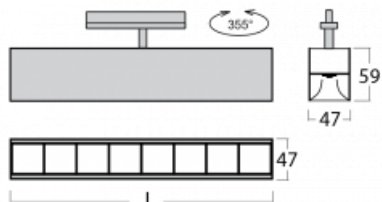

Technický výkres

Typ montáže	Lištové
Typ vyzařování	Přímé
Tvar svítidla	Lineární
Barva svítidla	Bílá
Materiál	Hliník
Životnost	L80/B20 50 000 hodin
Záruka	5 let
Popis svítidla	Svítidlo lištové

Rozměry	1408 mm × 47 mm × 59 mm
Světelný zdroj	LED MODUL

Druh optiky	Plastová mřížka černá nízké UGR

Světelný tok*	3790 lm

Teplota chromatičnosti	4000 K studená bílá

Měrný výkon	135 lm/W

MacAdam zdroje	2

Index podání barev	80

UGR max. X=4H Y=8H, ρ=70,50,20	18.6

Příkon svítidla*	28.1 W

Zapojení svítidla	DALI

Elektrické napětí	220-240V

Frekvence	50/60Hz

CE IP 20

*±10 %