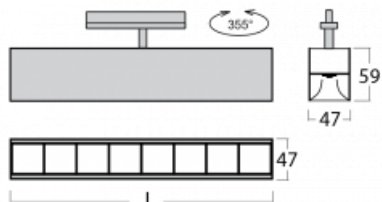

Technický výkres

Typ montáže	Lištové
Typ vyzařování	Přímé
Tvar svítidla	Lineární
Barva svítidla	Stříbrná
Materiál	Hliník
Životnost	L80/B20 50 000 hodin
Záruka	5 let
Popis svítidla	Svítidlo lištové

Rozměry	1408 mm × 47 mm × 59 mm
Světelný zdroj	LED MODUL

Druh optiky	Plastová mřížka černá nízké UGR

Světelný tok*	3790 lm

Teplota chromatičnosti	4000 K studená bílá

Měrný výkon	135 lm/W

MacAdam zdroje	2

Index podání barev	80

UGR max. X=4H Y=8H, ρ=70,50,20	17.7

Příkon svítidla*	28.1 W

Zapojení svítidla	DALI

Elektrické napětí	220-240V

Frekvence	50/60Hz

CE IP 20

*±10 %