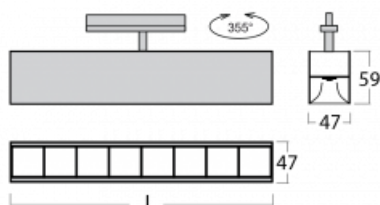

Technický výkres

Typ montáže	Lištové
Typ vyzařování	Přímé
Tvar svítidla	Lineární
Barva svítidla	Černá
Materiál	Hliník
Životnost	L80/B20 50 000 hodin
Záruka	60 měsíců
Popis svítidla	Svítidlo lištové
Rozměry	1408 mm × 47 mm × 59 mm
Světelný zdroj	LED MODUL

Druh optiky	Plastová mřížka černá nízké UGR
Světelný tok*	3790 lm ± 10 %
Teplota chromatičnosti	4000 K studená bílá
Měrný výkon	135 lm/W
MacAdam zdroje	2
Index podání barev	80
UGR max. X=4H Y=8H, ρ=70,50,20	17.6

Příkon svítidla	28.1 W ± 10 %
Zapojení svítidla	Stmívatelné DALI
Elektrické napětí	220-240V
Frekvence	50/60Hz

CE IP 20