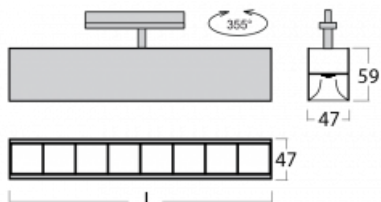

Technický výkres

Typ montáže	Lištové
Typ vyzařování	Přímé
Tvar svítidla	Lineární
Barva svítidla	Bílá
Materiál	Hliník
Životnost	L80/B20 50 000 hodin
Záruka	5 let
Popis svítidla	Svítidlo lištové

Rozměry	1408 mm × 47 mm × 59 mm
Světelný zdroj	LED MODUL

Druh optiky	Plastová mřížka černá nízké UGR

Světelný tok*	3610 lm

Teplota chromatičnosti	3000 K teplá bílá

Měrný výkon	128 lm/W

MacAdam zdroje	2

Index podání barev	80

UGR max. X=4H Y=8H, $\rho=70,50,20$	17.6

Příkon svítidla*	28.1 W

Zapojení svítidla	DALI

Elektrické napětí	220-240V

Frekvence	50/60Hz

CE IP 20

*±10 %