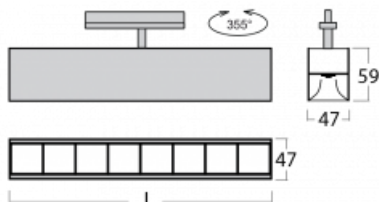

Technický výkres

Typ montáže	Lištové
Typ vyzařování	Přímé
Tvar svítidla	Lineární
Barva svítidla	Stříbrná
Materiál	Hliník
Životnost	L80/B20 50 000 hodin
Záruka	5 let
Popis svítidla	Svítidlo lištové
Rozměry	1408 mm × 47 mm × 59 mm
Světelný zdroj	LED MODUL
Druh optiky	Plastová mřížka černá nízké UGR
Světelný tok*	3610 lm
Teplota chromatičnosti	3000 K teplá bílá
Měrný výkon	128 lm/W
MacAdam zdroje	2
Index podání barev	80
UGR max. X=4H Y=8H, ρ=70,50,20	17.6
Příkon svítidla*	28.1 W
Zapojení svítidla	DALI
Elektrické napětí	220-240V
Frekvence	50/60Hz

CE IP 20

*±10 %