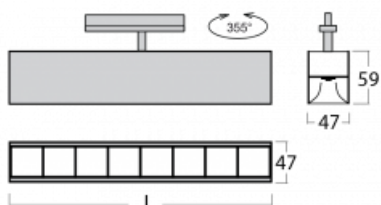

Technický výkres

Typ montáže	Lištové
Typ vyzařování	Přímé
Tvar svítidla	Lineární
Barva svítidla	Černá
Materiál	Hliník
Životnost	L80/B20 50 000 hodin
Záruka	60 měsíců
Popis svítidla	Svítidlo lištové
Rozměry	1408 mm × 47 mm × 59 mm
Světelný zdroj	LED MODUL

Druh optiky	Plastová mřížka černá nízké UGR
Světelný tok*	3610 lm ± 10 %
Teplota chromatičnosti	3000 K teplá bílá
Měrný výkon	128 lm/W
MacAdam zdroje	2
Index podání barev	80
UGR max. X=4H Y=8H, ρ=70,50,20	17.7

Příkon svítidla	28.1 W ± 10 %
Zapojení svítidla	Stmívatelné DALI
Elektrické napětí	220-240V
Frekvence	50/60Hz

CE IP 20