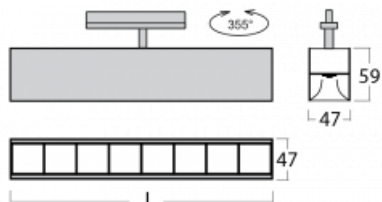

Technický výkres

Typ montáže	Lištové
Typ vyzařování	Přímé
Tvar svítidla	Lineární
Barva svítidla	Černá
Materiál	Hliník
Životnost	L80/B20 50 000 hodin
Záruka	5 let
Popis svítidla	Svítidlo lištové
Rozměry	1408 mm × 47 mm × 59 mm
Světelný zdroj	LED MODUL
Druh optiky	Plastová mřížka černá nízké UGR
Světelný tok*	3610 lm
Teplota chromatičnosti	3000 K teplá bílá
Měrný výkon	128 lm/W
MacAdam zdroje	2
Index podání barev	80
UGR max. X=4H Y=8H, ρ=70,50,20	17.7
Příkon svítidla*	28.1 W
Zapojení svítidla	DALI
Elektrické napětí	220-240V
Frekvence	50/60Hz

CE IP 20

*±10 %