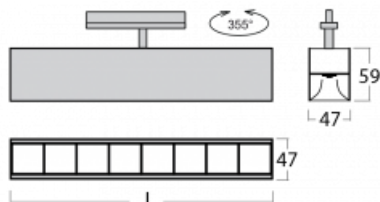

Technický výkres

Typ montáže	Lištové
Typ vyzařování	Přímé
Tvar svítidla	Lineární
Barva svítidla	Stříbrná
Materiál	Hliník
Životnost	L80/B20 50 000 hodin
Záruka	5 let
Popis svítidla	Svítidlo lištové
Rozměry	1127 mm × 47 mm × 59 mm
Hmotnost	2.2 kg
Světelný zdroj	LED MODUL
Druh optiky	Plastová mřížka černá nízké UGR
Světelný tok	3750 lm ± 10 %
Teplota chromatičnosti	3000 K teplá bílá
Měrný výkon	122 lm/W
MacAdam zdroje	2
Index podání barev	80
UGR max. X=4H Y=8H, ρ=70,50,20	18.5
Příkon svítidla	30.7 W ± 10 %
Zapojení svítidla	Předradník nestmívatelný
Elektrické napětí	220-240V
Frekvence	50/60Hz

CE IP 20