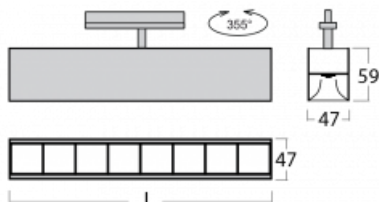

Technický výkres

Typ montáže	Lištové
Typ vyzařování	Přímé
Tvar svítidla	Lineární
Barva svítidla	Stříbrná
Materiál	Hliník
Životnost	L80/B20 50 000 hodin
Záruka	5 let
Popis svítidla	Svítidlo lištové
Rozměry	1127 mm × 47 mm × 59 mm
Hmotnost	2.2 kg
Světelný zdroj	LED MODUL
Druh optiky	Plastová mřížka černá nízké UGR
Světelný tok*	3750 lm
Teplota chromatičnosti	3000 K teplá bílá
Měrný výkon	122 lm/W
MacAdam zdroje	2
Index podání barev	80
UGR max. X=4H Y=8H, ρ=70,50,20	18.5
Příkon svítidla*	30.7 W
Zapojení svítidla	ON/OFF
Elektrické napětí	220-240V
Frekvence	50/60Hz

CE IP 20

*±10 %