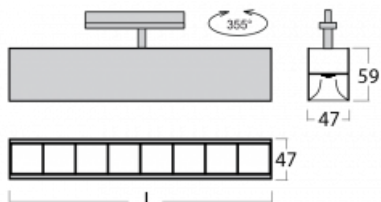

Technický výkres

Typ montáže	Lištové
Typ vyzařování	Přímé
Tvar svítidla	Lineární
Barva svítidla	Bílá
Materiál	Hliník
Životnost	L80/B20 50 000 hodin
Záruka	5 let
Popis svítidla	Svítidlo lištové
Rozměry	1127 mm × 47 mm × 59 mm
Světelný zdroj	LED MODUL
Druh optiky	Plastová mřížka černá nízké UGR
Světelný tok*	3930 lm
Teplota chromatičnosti	4000 K studená bílá
Měrný výkon	128 lm/W
MacAdam zdroje	2
Index podání barev	80
UGR max. X=4H Y=8H, ρ=70,50,20	18.6
Příkon svítidla*	30.7 W
Zapojení svítidla	DALI
Elektrické napětí	220-240V
Frekvence	50/60Hz

CE IP 20

*±10 %