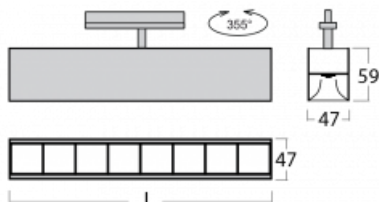

Technický výkres

Typ montáže	Lištové
Typ vyzařování	Přímé
Tvar svítidla	Lineární
Barva svítidla	Bílá
Materiál	Hliník
Životnost	L80/B20 50 000 hodin
Záruka	60 měsíců
Popis svítidla	Svítidlo lištové
Rozměry	1127 mm × 47 mm × 59 mm
Světelný zdroj	LED MODUL
Druh optiky	Plastová mřížka černá nízké UGR
Světelný tok	3930 lm ± 10 %
Teplota chromatičnosti	4000 K studená bílá
Měrný výkon	128 lm/W
MacAdam zdroje	2
Index podání barev	80
UGR max. X=4H Y=8H, ρ=70,50,20	18.6
Příkon svítidla	30.7 W ± 10 %
Zapojení svítidla	Stmívatelné DALI
Elektrické napětí	220-240V
Frekvence	50/60Hz

CE IP 20