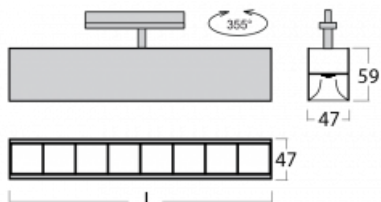

Technický výkres

Typ montáže	Lištové
Typ vyzařování	Přímé
Tvar svítidla	Lineární
Barva svítidla	Stříbrná
Materiál	Hliník
Životnost	L80/B20 50 000 hodin
Záruka	5 let
Popis svítidla	Svítidlo lištové

Rozměry	1127 mm × 47 mm × 59 mm
Světelný zdroj	LED MODUL

Druh optiky	Plastová mřížka černá nízké UGR

Světelný tok*	3930 lm

Teplota chromatičnosti	4000 K studená bílá

Měrný výkon	128 lm/W

MacAdam zdroje	2

Index podání barev	80

UGR max. X=4H Y=8H, $\rho=70,50,20$	18.6

Příkon svítidla*	30.7 W

Zapojení svítidla	DALI

Elektrické napětí	220-240V

Frekvence	50/60Hz

CE IP 20

*±10 %