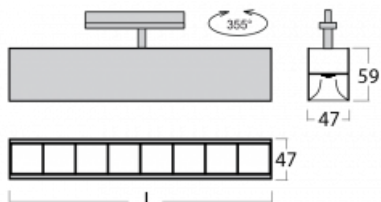

Technický výkres

Typ montáže	Lištové
Typ vyzařování	Přímé
Tvar svítidla	Lineární
Barva svítidla	Černá
Materiál	Hliník
Životnost	L80/B20 50 000 hodin
Záruka	5 let
Popis svítidla	Svítidlo lištové

Rozměry	1127 mm × 47 mm × 59 mm
Světelný zdroj	LED MODUL

Druh optiky	Plastová mřížka černá nízké UGR

Světelný tok*	3930 lm

Teplota chromatičnosti	4000 K studená bílá

Měrný výkon	128 lm/W

MacAdam zdroje	2

Index podání barev	80

UGR max. X=4H Y=8H, ρ=70,50,20	18.5

Příkon svítidla*	30.7 W

Zapojení svítidla	DALI

Elektrické napětí	220-240V

Frekvence	50/60Hz

CE IP 20

*±10 %