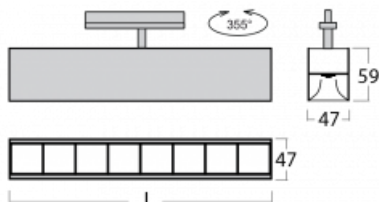

Technický výkres

Typ montáže	Lištové
Typ vyzařování	Přímé
Tvar svítidla	Lineární
Barva svítidla	Bílá
Materiál	Hliník
Životnost	L80/B20 50 000 hodin
Záruka	5 let
Popis svítidla	Svítidlo lištové

Rozměry	1127 mm × 47 mm × 59 mm
Světelný zdroj	LED MODUL

Druh optiky	Plastová mřížka černá nízké UGR

Světelný tok*	3750 lm

Teplota chromatičnosti	3000 K teplá bílá

Měrný výkon	122 lm/W

MacAdam zdroje	2

Index podání barev	80

UGR max. X=4H Y=8H, ρ=70,50,20	18.5

Příkon svítidla*	30.7 W

Zapojení svítidla	DALI

Elektrické napětí	220-240V

Frekvence	50/60Hz

CE IP 20

*±10 %