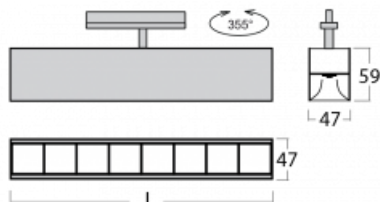

Technický výkres

Typ montáže	Lištové
Typ vyzařování	Přímé
Tvar svítidla	Lineární
Barva svítidla	Stříbrná
Materiál	Hliník
Životnost	L80/B20 50 000 hodin
Záruka	5 let
Popis svítidla	Svítidlo lištové
Rozměry	1127 mm × 47 mm × 59 mm
Světelný zdroj	LED MODUL
Druh optiky	Plastová mřížka černá nízké UGR
Světelný tok*	3750 lm
Teplota chromatičnosti	3000 K teplá bílá
Měrný výkon	122 lm/W
MacAdam zdroje	2
Index podání barev	80
UGR max. X=4H Y=8H, ρ=70,50,20	18.5
Příkon svítidla*	30.7 W
Zapojení svítidla	DALI
Elektrické napětí	220-240V
Frekvence	50/60Hz

CE IP 20

*±10 %