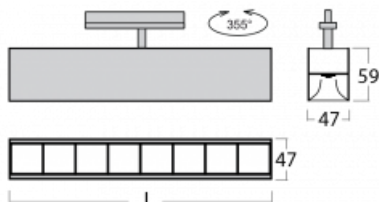

Technický výkres

Typ montáže	Lištové
Typ vyzařování	Přímé
Tvar svítidla	Lineární
Barva svítidla	Černá
Materiál	Hliník
Životnost	L80/B20 50 000 hodin
Záruka	5 let
Popis svítidla	Svítidlo lištové
Rozměry	1127 mm × 47 mm × 59 mm
Hmotnost	3.2 kg
Světelný zdroj	LED MODUL
Druh optiky	Plastová mřížka černá nízké UGR
Světelný tok*	3750 lm
Teplota chromatičnosti	3000 K teplá bílá
Měrný výkon	122 lm/W
MacAdam zdroje	2
Index podání barev	80
UGR max. X=4H Y=8H, ρ=70,50,20	18.5
Příkon svítidla*	30.7 W
Zapojení svítidla	DALI
Elektrické napětí	220-240V
Frekvence	50/60Hz

CE IP 20

*±10 %