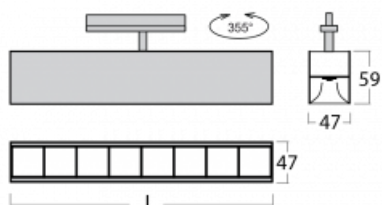

Technický výkres

Typ montáže	Lištové
Typ vyzařování	Přímé
Tvar svítidla	Lineární
Barva svítidla	Černá
Materiál	Hliník
Životnost	L80/B20 50 000 hodin
Záruka	60 měsíců
Popis svítidla	Svítidlo lištové
Rozměry	1127 mm × 47 mm × 59 mm
Hmotnost	6 kg
Světelný zdroj	LED MODUL
Druh optiky	Plastová mřížka černá nízké UGR
Světelný tok*	3030 lm ± 10 %
Teplota chromatičnosti	4000 K studená bílá
Měrný výkon	130 lm/W
MacAdam zdroje	2
Index podání barev	80
UGR max. X=4H Y=8H, ρ=70,50,20	17.7
Příkon svítidla	23.3 W ± 10 %
Zapojení svítidla	Předradník nestmívatelný
Elektrické napětí	220-240V
Frekvence	50/60Hz

CE IP 20