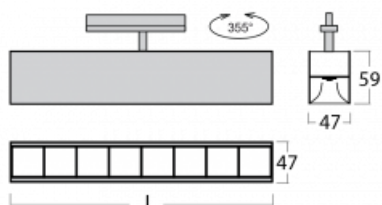

Svítidlo

Lina45-T

45-600Z-20GEE/830, B

Svítidla rodiny Lina45-T vychází z konceptu svítidel Lina45. V tomto případě se ale svítidla montují do tříokruhových lišt. Lištová svítidla s šířkou profilu pouhých 45 mm se hodí pro doplnění akcentního osvětlení tvořeného jinými svítidly z naší nabídky, například svítidly Vali55-T. Lina45-T svým difuzním světlem pomáhá dorovnat osvětlenost v prostoru a nasvětlit tak komunikační zóny především v prodejních prostorech. Svítidla mají nosný adaptér, ve kterém je možno svítidlo v ose Z natáčet a upravovat tím vzhled soustavy nebo i částečně směřovat světlo v daném prostoru.

Technický výkres

Typ montáže	Lištové
Typ vyzařování	Přímé
Tvar svítidla	Lineární
Barva svítidla	Černá
Materiál	Hliník
Životnost	L80/B20 50 000 hodin
Záruka	60 měsíců
Popis svítidla	Svítidlo lištové
Rozměry	1127 mm × 47 mm × 59 mm
Hmotnost	2.7 kg
Světelný zdroj	LED MODUL
Druh optiky	Plastová mřížka černá nízké UGR
Světelný tok*	2890 lm ± 10 %
Teplota chromatičnosti	3000 K teplá bílá
Měrný výkon	124 lm/W
MacAdam zdroje	2
Index podání barev	80
UGR max. X=4H Y=8H, ρ=70,50,20	17.6
Příkon svítidla	23.3 W ± 10 %
Zapojení svítidla	Předradník nestmívatelný
Elektrické napětí	220-240V
Frekvence	50/60Hz