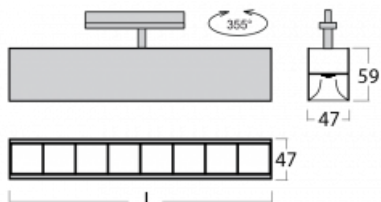

Svítidlo

Lina45-T

45-600Z-20GEE/830, B

Svítidla rodiny Lina45-T vychází z konceptu svítidel Lina45. V tomto případě se ale svítidla montují do tříkruhových lišt. Lištová svítidla s šířkou profilu pouhých 45 mm se hodí pro doplnění akcentního osvětlení tvořeného jinými svítidly z naší nabídky, například svítidly Vali55-T. Lina45-T svým difuzním světlem pomáhá dorovnat osvětlenost v prostoru a nasvětlit tak komunikační zóny především v prodejních prostorech. Svítidla mají nosný adaptér, ve kterém je možno svítidlo v ose Z natáčet a upravovat tím vzhled soustavy nebo i částečně směřovat světlo v daném prostoru.

Technický výkres

Typ montáže	Lištové
Typ vyzařování	Přímé
Tvar svítidla	Lineární
Barva svítidla	Černá
Materiál	Hliník
Životnost	L80/B20 50 000 hodin
Záruka	5 let
Popis svítidla	Svítidlo lištové
Rozměry	1127 mm × 47 mm × 59 mm
Hmotnost	2.7 kg
Světelný zdroj	LED MODUL
Druh optiky	Plastová mřížka černá nízké UGR
Světelný tok*	2890 lm
Teplota chromatičnosti	3000 K teplá bílá
Měrný výkon	124 lm/W
MacAdam zdroje	2
Index podání barev	80
UGR max. X=4H Y=8H, ρ=70,50,20	17.6
Příkon svítidla*	23.3 W
Zapojení svítidla	ON/OFF
Elektrické napětí	220-240V
Frekvence	50/60Hz