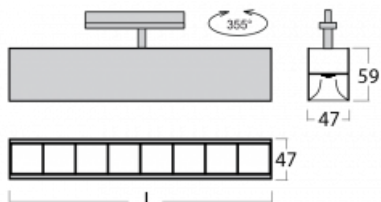

Technický výkres

Typ montáže	Lištové
Typ vyzařování	Přímé
Tvar svítidla	Lineární
Barva svítidla	Bílá
Materiál	Hliník
Životnost	L80/B20 50 000 hodin
Záruka	60 měsíců
Popis svítidla	Svítidlo lištové
Rozměry	1127 mm × 47 mm × 59 mm
Světelný zdroj	LED MODUL
Druh optiky	Plastová mřížka černá nízké UGR
Světelný tok	3030 lm ± 10 %
Teplota chromatičnosti	4000 K studená bílá
Měrný výkon	130 lm/W
MacAdam zdroje	2
Index podání barev	80
UGR max. X=4H Y=8H, ρ=70,50,20	17.7
Příkon svítidla	23.3 W ± 10 %
Zapojení svítidla	Stmívatelné DALI
Elektrické napětí	220-240V
Frekvence	50/60Hz

CE IP 20