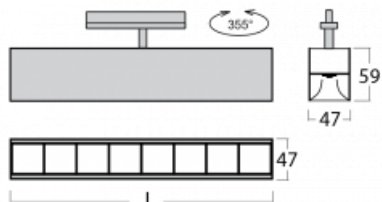

Technický výkres

Typ montáže	Lištové
Typ vyzařování	Přímé
Tvar svítidla	Lineární
Barva svítidla	Bílá
Materiál	Hliník
Životnost	L80/B20 50 000 hodin
Záruka	5 let
Popis svítidla	Svítidlo lištové
Rozměry	1127 mm × 47 mm × 59 mm
Světelný zdroj	LED MODUL
Druh optiky	Plastová mřížka černá nízké UGR
Světelný tok*	3030 lm
Teplota chromatičnosti	4000 K studená bílá
Měrný výkon	130 lm/W
MacAdam zdroje	2
Index podání barev	80
UGR max. X=4H Y=8H, ρ=70,50,20	17.7
Příkon svítidla*	23.3 W
Zapojení svítidla	DALI
Elektrické napětí	220-240V
Frekvence	50/60Hz

CE IP 20

*±10 %