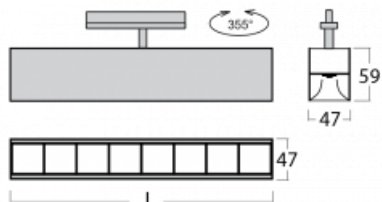

Technický výkres

Typ montáže	Lištové
Typ vyzařování	Přímé
Tvar svítidla	Lineární
Barva svítidla	Stříbrná
Materiál	Hliník
Životnost	L80/B20 50 000 hodin
Záruka	5 let
Popis svítidla	Svítidlo lištové

Rozměry	1127 mm × 47 mm × 59 mm
Světelný zdroj	LED MODUL

Druh optiky	Plastová mřížka černá nízké UGR

Světelný tok*	3030 lm

Teplota chromatičnosti	4000 K studená bílá

Měrný výkon	130 lm/W

MacAdam zdroje	2

Index podání barev	80

UGR max. X=4H Y=8H, ρ=70,50,20	17.7

Příkon svítidla*	23.3 W

Zapojení svítidla	DALI

Elektrické napětí	220-240V

Frekvence	50/60Hz

CE IP 20

*±10 %