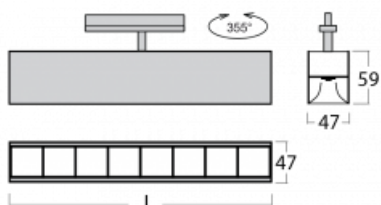

Technický výkres

Typ montáže	Lištové
Typ vyzařování	Přímé
Tvar svítidla	Lineární
Barva svítidla	Černá
Materiál	Hliník
Životnost	L80/B20 50 000 hodin
Záruka	60 měsíců
Popis svítidla	Svítidlo lištové
Rozměry	1127 mm × 47 mm × 59 mm
Světelný zdroj	LED MODUL

Druh optiky	Plastová mřížka černá nízké UGR
Světelný tok*	3030 lm ± 10 %
Teplota chromatičnosti	4000 K studená bílá
Měrný výkon	130 lm/W
MacAdam zdroje	2
Index podání barev	80
UGR max. X=4H Y=8H, ρ=70,50,20	17.7

Příkon svítidla	23.3 W ± 10 %
Zapojení svítidla	Stmívatelné DALI
Elektrické napětí	220-240V
Frekvence	50/60Hz

CE IP 20