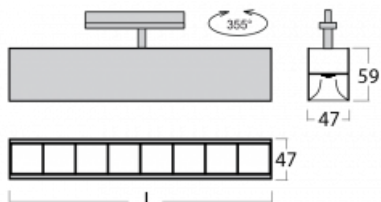

Technický výkres

Typ montáže	Lištové
Typ vyzařování	Přímé
Tvar svítidla	Lineární
Barva svítidla	Bílá
Materiál	Hliník
Životnost	L80/B20 50 000 hodin
Záruka	5 let
Popis svítidla	Svítidlo lištové
Rozměry	1127 mm × 47 mm × 59 mm
Světelný zdroj	LED MODUL
Druh optiky	Plastová mřížka černá nízké UGR
Světelný tok*	2890 lm
Teplota chromatičnosti	3000 K teplá bílá
Měrný výkon	124 lm/W
MacAdam zdroje	2
Index podání barev	80
UGR max. X=4H Y=8H, ρ=70,50,20	17.6
Příkon svítidla*	23.3 W
Zapojení svítidla	DALI
Elektrické napětí	220-240V
Frekvence	50/60Hz

CE IP 20

*±10 %