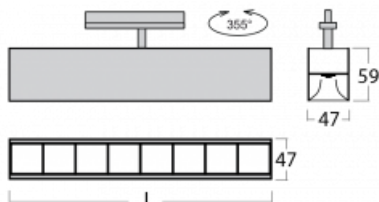

Technický výkres

Typ montáže	Lištové
Typ vyzařování	Přímé
Tvar svítidla	Lineární
Barva svítidla	Bílá
Materiál	Hliník
Životnost	L80/B20 50 000 hodin
Záruka	60 měsíců
Popis svítidla	Svítidlo lištové
Rozměry	1127 mm × 47 mm × 59 mm
Světelný zdroj	LED MODUL
Druh optiky	Plastová mřížka černá nízké UGR
Světelný tok	2890 lm ± 10 %
Teplota chromatičnosti	3000 K teplá bílá
Měrný výkon	124 lm/W
MacAdam zdroje	2
Index podání barev	80
UGR max. X=4H Y=8H, ρ=70,50,20	17.6
Příkon svítidla	23.3 W ± 10 %
Zapojení svítidla	Stmívatelné DALI
Elektrické napětí	220-240V
Frekvence	50/60Hz

CE IP 20