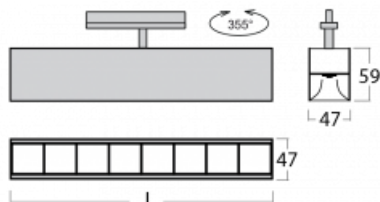

Technický výkres

Typ montáže	Lištové
Typ vyzařování	Přímé
Tvar svítidla	Lineární
Barva svítidla	Stříbrná
Materiál	Hliník
Životnost	L80/B20 50 000 hodin
Záruka	5 let
Popis svítidla	Svítidlo lištové
Rozměry	1127 mm × 47 mm × 59 mm
Světelný zdroj	LED MODUL
Druh optiky	Plastová mřížka černá nízké UGR
Světelný tok*	2890 lm
Teplota chromatičnosti	3000 K teplá bílá
Měrný výkon	124 lm/W
MacAdam zdroje	2
Index podání barev	80
UGR max. X=4H Y=8H, ρ=70,50,20	17.6
Příkon svítidla*	23.3 W
Zapojení svítidla	DALI
Elektrické napětí	220-240V
Frekvence	50/60Hz

CE IP 20

*±10 %