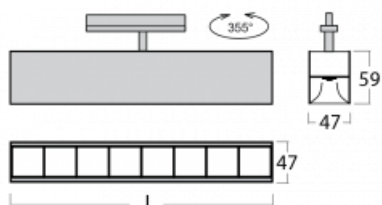

Technický výkres

Typ montáže	Lištové
Typ vyzařování	Přímé
Tvar svítidla	Lineární
Barva svítidla	Stříbrná
Materiál	Hliník
Životnost	L80/B20 50 000 hodin
Záruka	60 měsíců
Popis svítidla	Svítidlo lištové
Rozměry	1127 mm × 47 mm × 59 mm
Světelný zdroj	LED MODUL

Druh optiky	Plastová mřížka černá nízké UGR
Světelný tok*	2890 lm ± 10 %
Teplota chromatičnosti	3000 K teplá bílá
Měrný výkon	124 lm/W
MacAdam zdroje	2
Index podání barev	80
UGR max. X=4H Y=8H, ρ=70,50,20	17.6

Příkon svítidla	23.3 W ± 10 %
Zapojení svítidla	Stmívatelné DALI
Elektrické napětí	220-240V
Frekvence	50/60Hz

CE IP 20