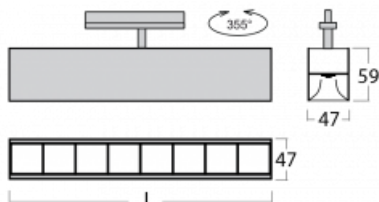

Technický výkres

Typ montáže	Lištové
Typ vyzařování	Přímé
Tvar svítidla	Lineární
Barva svítidla	Černá
Materiál	Hliník
Životnost	L80/B20 50 000 hodin
Záruka	5 let
Popis svítidla	Svítidlo lištové

Rozměry	1127 mm × 47 mm × 59 mm
Světelný zdroj	LED MODUL

Druh optiky	Plastová mřížka černá nízké UGR

Světelný tok*	2890 lm

Teplota chromatičnosti	3000 K teplá bílá

Měrný výkon	124 lm/W

MacAdam zdroje	2

Index podání barev	80

UGR max. X=4H Y=8H, ρ=70,50,20	17.6

Příkon svítidla*	23.3 W

Zapojení svítidla	DALI

Elektrické napětí	220-240V

Frekvence	50/60Hz

CE IP 20

*±10 %