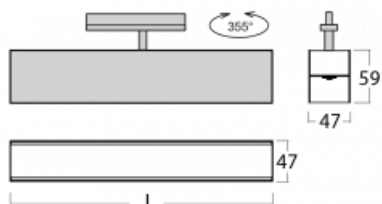

Technický výkres

Typ montáže	Lištové
Typ vyzařování	Přímé
Tvar svítidla	Lineární
Barva svítidla	Bílá
Materiál	Hliník
Životnost	L80/B20 50 000 hodin
Záruka	60 měsíců
Popis svítidla	Svítidlo lištové
Rozměry	1408 mm × 47 mm × 59 mm
Světelný zdroj	LED MODUL
Druh optiky	Opálový difusor
Světelný tok*	2950 lm ± 10 %
Teplota chromatičnosti	4000 K studená bílá
Měrný výkon	94 lm/W
MacAdam zdroje	2
Index podání barev	80
UGR max. X=4H Y=8H, ρ=70,50,20	26.1
Příkon svítidla	31.3 W ± 10 %
Zapojení svítidla	Stmívatelné DALI
Elektrické napětí	220-240V
Frekvence	50/60Hz

CE IP 20