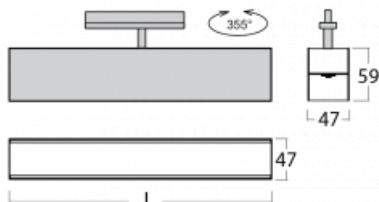

Technický výkres

Typ montáže	Lištové
Typ vyzařování	Přímé
Tvar svítidla	Lineární
Barva svítidla	Černá
Materiál	Hliník
Životnost	L80/B20 50 000 hodin
Záruka	60 měsíců
Popis svítidla	Svítidlo lištové

Rozměry	1408 mm × 47 mm × 59 mm
Světelný zdroj	LED MODUL

Druh optiky	Opálový difusor

Světelný tok*	2950 lm ± 10 %

Teplota chromatičnosti	4000 K studená bílá

Měrný výkon	94 lm/W

MacAdam zdroje	2

Index podání barev	80

UGR max. X=4H Y=8H, ρ=70,50,20	26.1

Příkon svítidla	31.3 W ± 10 %

Zapojení svítidla	Stmívatelné DALI

Elektrické napětí	220-240V

Frekvence	50/60Hz

CE IP 20