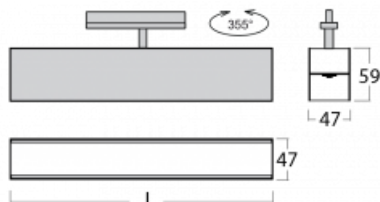

Technický výkres

Typ montáže	Lištové
Typ vyzařování	Přímé
Tvar svítidla	Lineární
Barva svítidla	Bílá
Materiál	Hliník
Životnost	L80/B20 50 000 hodin
Záruka	5 let
Popis svítidla	Svítidlo lištové
Rozměry	1408 mm × 47 mm × 59 mm
Světelný zdroj	LED MODUL
Druh optiky	Opálový difusor
Světelný tok*	2810 lm
Teplota chromatičnosti	3000 K teplá bílá
Měrný výkon	90 lm/W
MacAdam zdroje	2
Index podání barev	80
UGR max. X=4H Y=8H, ρ=70,50,20	25.9
Příkon svítidla*	31.3 W
Zapojení svítidla	DALI
Elektrické napětí	220-240V
Frekvence	50/60Hz

CE IP 20

*±10 %