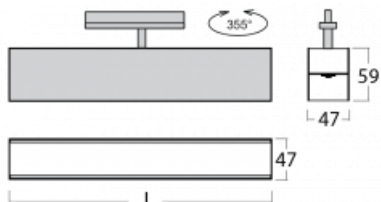

Technický výkres

Typ montáže	Lištové
Typ vyzařování	Přímé
Tvar svítidla	Lineární
Barva svítidla	Stříbrná
Materiál	Hliník
Životnost	L80/B20 50 000 hodin
Záruka	5 let
Popis svítidla	Svítidlo lištové
Rozměry	1408 mm × 47 mm × 59 mm
Světelný zdroj	LED MODUL
Druh optiky	Opálový difusor
Světelný tok*	2810 lm
Teplota chromatičnosti	3000 K teplá bílá
Měrný výkon	90 lm/W
MacAdam zdroje	2
Index podání barev	80
UGR max. X=4H Y=8H, ρ=70,50,20	25.9
Příkon svítidla*	31.3 W
Zapojení svítidla	DALI
Elektrické napětí	220-240V
Frekvence	50/60Hz

CE IP 20

*±10 %