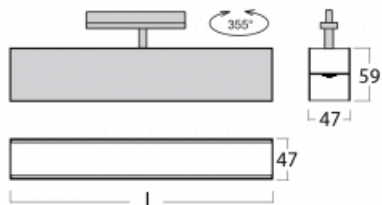

Technický výkres

Typ montáže	Lištové
Typ vyzařování	Přímé
Tvar svítidla	Lineární
Barva svítidla	Černá
Materiál	Hliník
Životnost	L80/B20 50 000 hodin
Záruka	5 let
Popis svítidla	Svítidlo lištové

Rozměry	1408 mm × 47 mm × 59 mm
Světelný zdroj	LED MODUL

Druh optiky	Opálový difusor

Světelný tok*	2810 lm

Teplota chromatičnosti	3000 K teplá bílá

Měrný výkon	90 lm/W

MacAdam zdroje	2

Index podání barev	80

UGR max. X=4H Y=8H, ρ=70,50,20	25.9

Příkon svítidla*	31.3 W

Zapojení svítidla	DALI

Elektrické napětí	220-240V

Frekvence	50/60Hz

CE IP 20

*±10 %