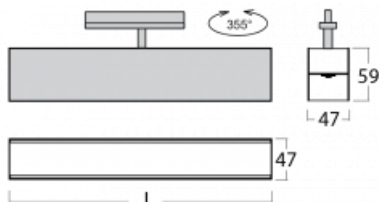

Technický výkres

Typ montáže	Lištové
Typ vyzařování	Přímé
Tvar svítidla	Lineární
Barva svítidla	Stříbrná
Materiál	Hliník
Životnost	L80/B20 50 000 hodin
Záruka	5 let
Popis svítidla	Svítidlo lištové

Rozměry	1408 mm × 47 mm × 59 mm
Světelný zdroj	LED MODUL

Druh optiky	Opálový difusor

Světelný tok*	1920 lm

Teplota chromatičnosti	4000 K studená bílá

Měrný výkon	101 lm/W

MacAdam zdroje	2

Index podání barev	80

UGR max. X=4H Y=8H, $\rho=70,50,20$	24.6

Příkon svítidla*	19 W

Zapojení svítidla	DALI

Elektrické napětí	220-240V

Frekvence	50/60Hz

CE IP 20

*±10 %