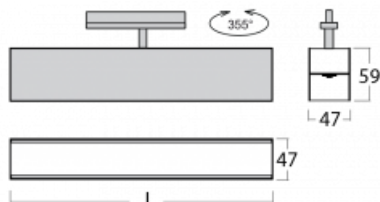

Technický výkres

Typ montáže	Lištové
Typ vyzařování	Přímé
Tvar svítidla	Lineární
Barva svítidla	Černá
Materiál	Hliník
Životnost	L80/B20 50 000 hodin
Záruka	5 let
Popis svítidla	Svítidlo lištové
Rozměry	1408 mm × 47 mm × 59 mm
Světelný zdroj	LED MODUL
Druh optiky	Opálový difusor
Světelný tok*	1920 lm
Teplota chromatičnosti	4000 K studená bílá
Měrný výkon	101 lm/W
MacAdam zdroje	2
Index podání barev	80
UGR max. X=4H Y=8H, ρ=70,50,20	24.6
Příkon svítidla*	19 W
Zapojení svítidla	DALI
Elektrické napětí	220-240V
Frekvence	50/60Hz

IP 20

*±10 %