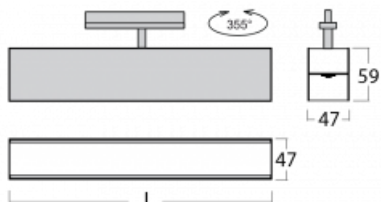

Technický výkres

Typ montáže	Lištové
Typ vyzařování	Přímé
Tvar svítidla	Lineární
Barva svítidla	Bílá
Materiál	Hliník
Životnost	L80/B20 50 000 hodin
Záruka	5 let
Popis svítidla	Svítidlo lištové
Rozměry	1408 mm × 47 mm × 59 mm
Světelný zdroj	LED MODUL
Druh optiky	Opálový difusor
Světelný tok*	1830 lm
Teplota chromatičnosti	3000 K teplá bílá
Měrný výkon	96 lm/W
MacAdam zdroje	2
Index podání barev	80
UGR max. X=4H Y=8H, ρ=70,50,20	24.4
Příkon svítidla*	19 W
Zapojení svítidla	DALI
Elektrické napětí	220-240V
Frekvence	50/60Hz

CE IP 20

*±10 %