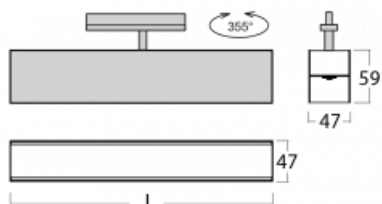

Technický výkres

Typ montáže	Lištové
Typ vyzařování	Přímé
Tvar svítidla	Lineární
Barva svítidla	Stříbrná
Materiál	Hliník
Životnost	L80/B20 50 000 hodin
Záruka	60 měsíců
Popis svítidla	Svítidlo lištové
Rozměry	1408 mm × 47 mm × 59 mm
Světelný zdroj	LED MODUL
Druh optiky	Opálový difusor
Světelný tok*	1830 lm ± 10 %
Teplota chromatičnosti	3000 K teplá bílá
Měrný výkon	96 lm/W
MacAdam zdroje	2
Index podání barev	80
UGR max. X=4H Y=8H, ρ=70,50,20	24.4
Příkon svítidla	19 W ± 10 %
Zapojení svítidla	Stmívatelné DALI
Elektrické napětí	220-240V
Frekvence	50/60Hz

CE IP 20