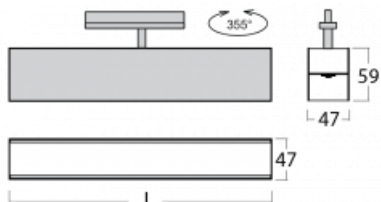

Technický výkres

Typ montáže	Lištové
Typ vyzařování	Přímé
Tvar svítidla	Lineární
Barva svítidla	Stříbrná
Materiál	Hliník
Životnost	L80/B20 50 000 hodin
Záruka	5 let
Popis svítidla	Svítidlo lištové
Rozměry	1408 mm × 47 mm × 59 mm
Světelný zdroj	LED MODUL
Druh optiky	Opálový difusor
Světelný tok*	1830 lm
Teplota chromatičnosti	3000 K teplá bílá
Měrný výkon	96 lm/W
MacAdam zdroje	2
Index podání barev	80
UGR max. X=4H Y=8H, ρ=70,50,20	24.4
Příkon svítidla*	19 W
Zapojení svítidla	DALI
Elektrické napětí	220-240V
Frekvence	50/60Hz

CE IP 20

*±10 %