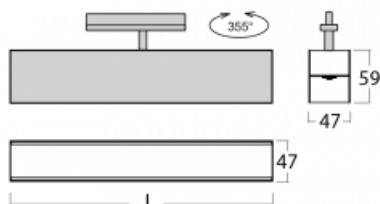

Technický výkres

Typ montáže	Lištové
Typ vyzařování	Přímé
Tvar svítidla	Lineární
Barva svítidla	Černá
Materiál	Hliník
Životnost	L80/B20 50 000 hodin
Záruka	60 měsíců
Popis svítidla	Svítidlo lištové
Rozměry	1408 mm × 47 mm × 59 mm
Světelný zdroj	LED MODUL
Druh optiky	Opálový difusor
Světelný tok*	1830 lm ± 10 %
Teplota chromatičnosti	3000 K teplá bílá
Měrný výkon	96 lm/W
MacAdam zdroje	2
Index podání barev	80
UGR max. X=4H Y=8H, ρ=70,50,20	24.4
Příkon svítidla	19 W ± 10 %
Zapojení svítidla	Stmívatelné DALI
Elektrické napětí	220-240V
Frekvence	50/60Hz

CE IP 20